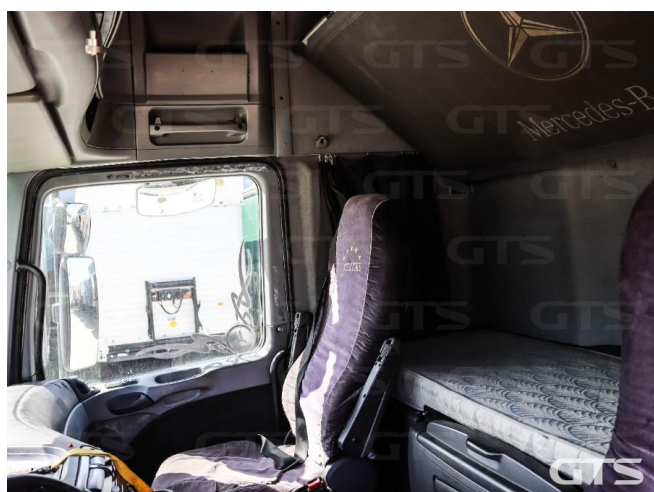

Седелный тягач

Mercedes-Benz Actros 1844 2004 г/в

Основные характеристики

Склад: Екатеринбург	Пробег: 1000000
Колёсная формула: 4x2	КПП: Автоматическая
Мощность (л.с.): 435	Евронорма: 3
Инструментальный ящик	Спальных мест: Два
Автономный отопитель	Обмен техники по схеме trade-in
Два бака	Кондиционер
Кредит или лизинг в день обращения	Спойлер